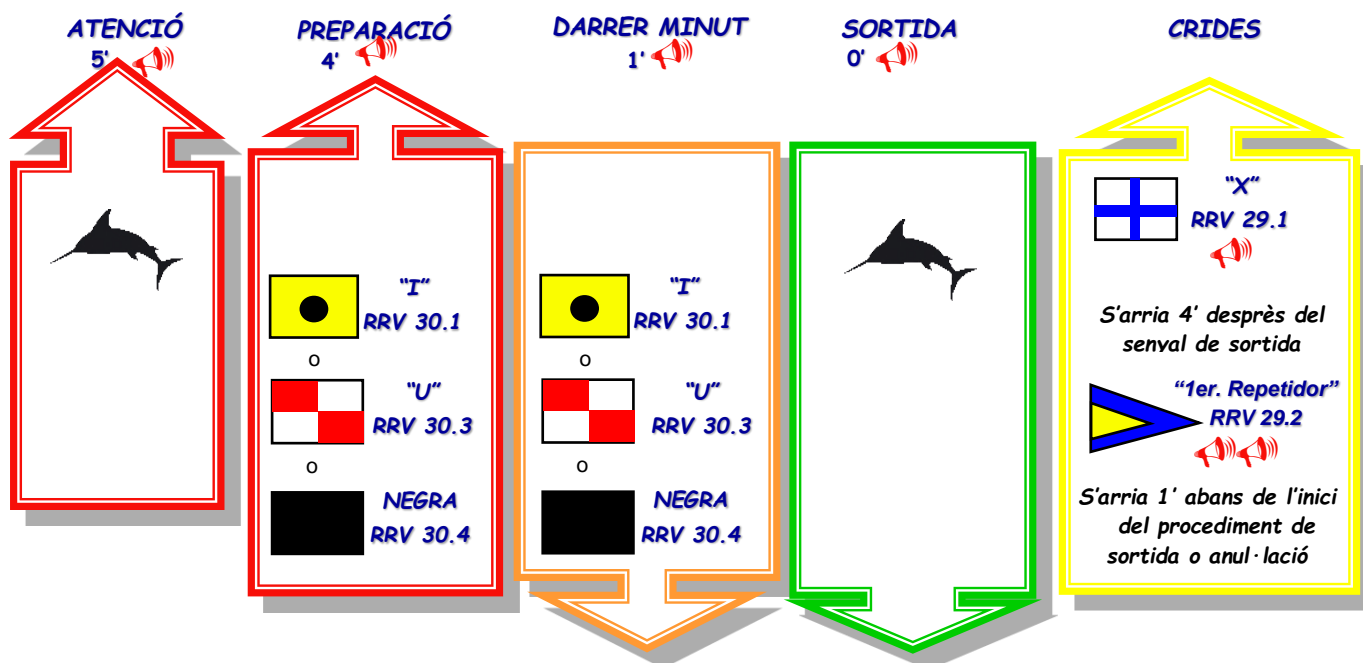

## ANNEX 1

**TEMPS LÍMIT**

Aproximat 60 min.  
 Temps Límit Total: 120 min  
 A partir del primer: 20 min