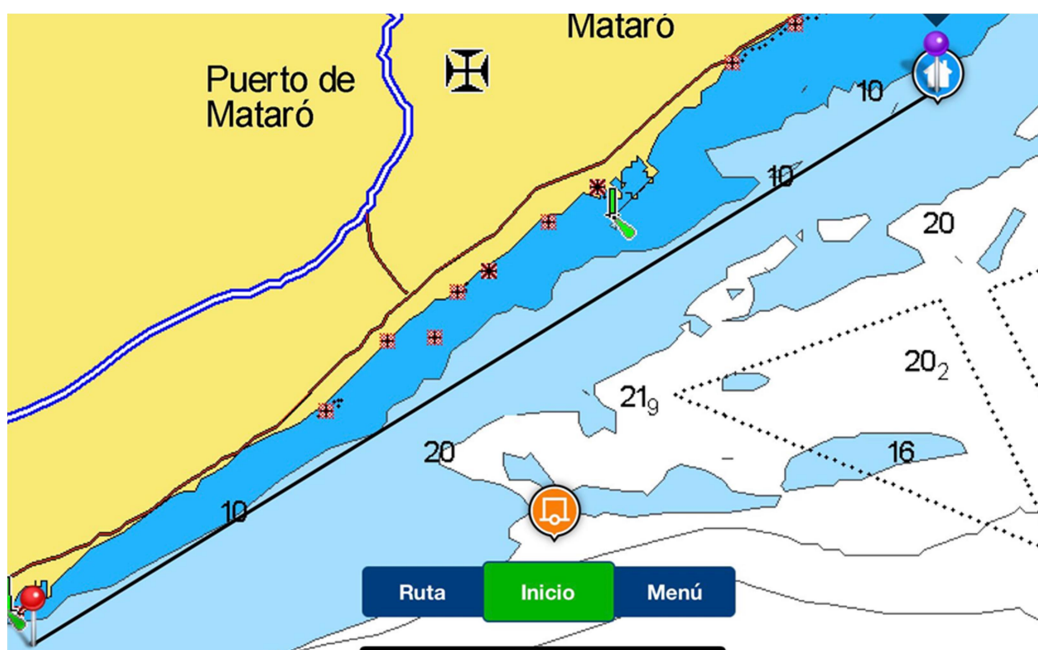

### NUMERAL 2: TRIANGLE EQUILATER

**Numeral 2: Sortida – 1 – 2- Arribada**

Boies de recorregut taronges

La sortida ES ARRIBADA

Les boies de PAS es deixaran per BABOR

## NUMERAL 3: RECORREGUT COSTANER

Sortida – 1 – arribada (distancia aproximada 12.4 mn)

Posició Boia 1  
41° 32.269'N  
002° 29.188'E