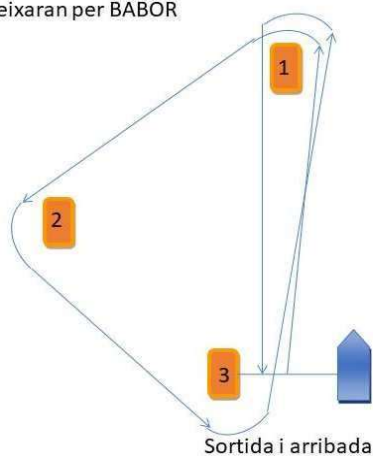

## ANNEX 1

### NUMERAL 1: TRIANGLE EQUILATER + BASTÓ

**Numeral 1: Sortida – 1 – 2- 3 – 1 – Arribada**

Boies de recorregut taronges

La sortida ES ARRIBADA

Les boies de PAS es deixaran per BABOR

### NUMERAL 2: TRIANGLE EQUILATER

**Numeral 2: Sortida – 1 – 2- Arribada**

Boies de recorregut taronges

La sortida ES ARRIBADA

Les boies de PAS es deixaran per BABOR

## NUMERAL 3: RECORREGUT COSTANER

Sortida – 1 – arribada (distancia aproximada 12.4 mn)

Posició Boia 1  
41° 32.269'N  
002° 29.188'E